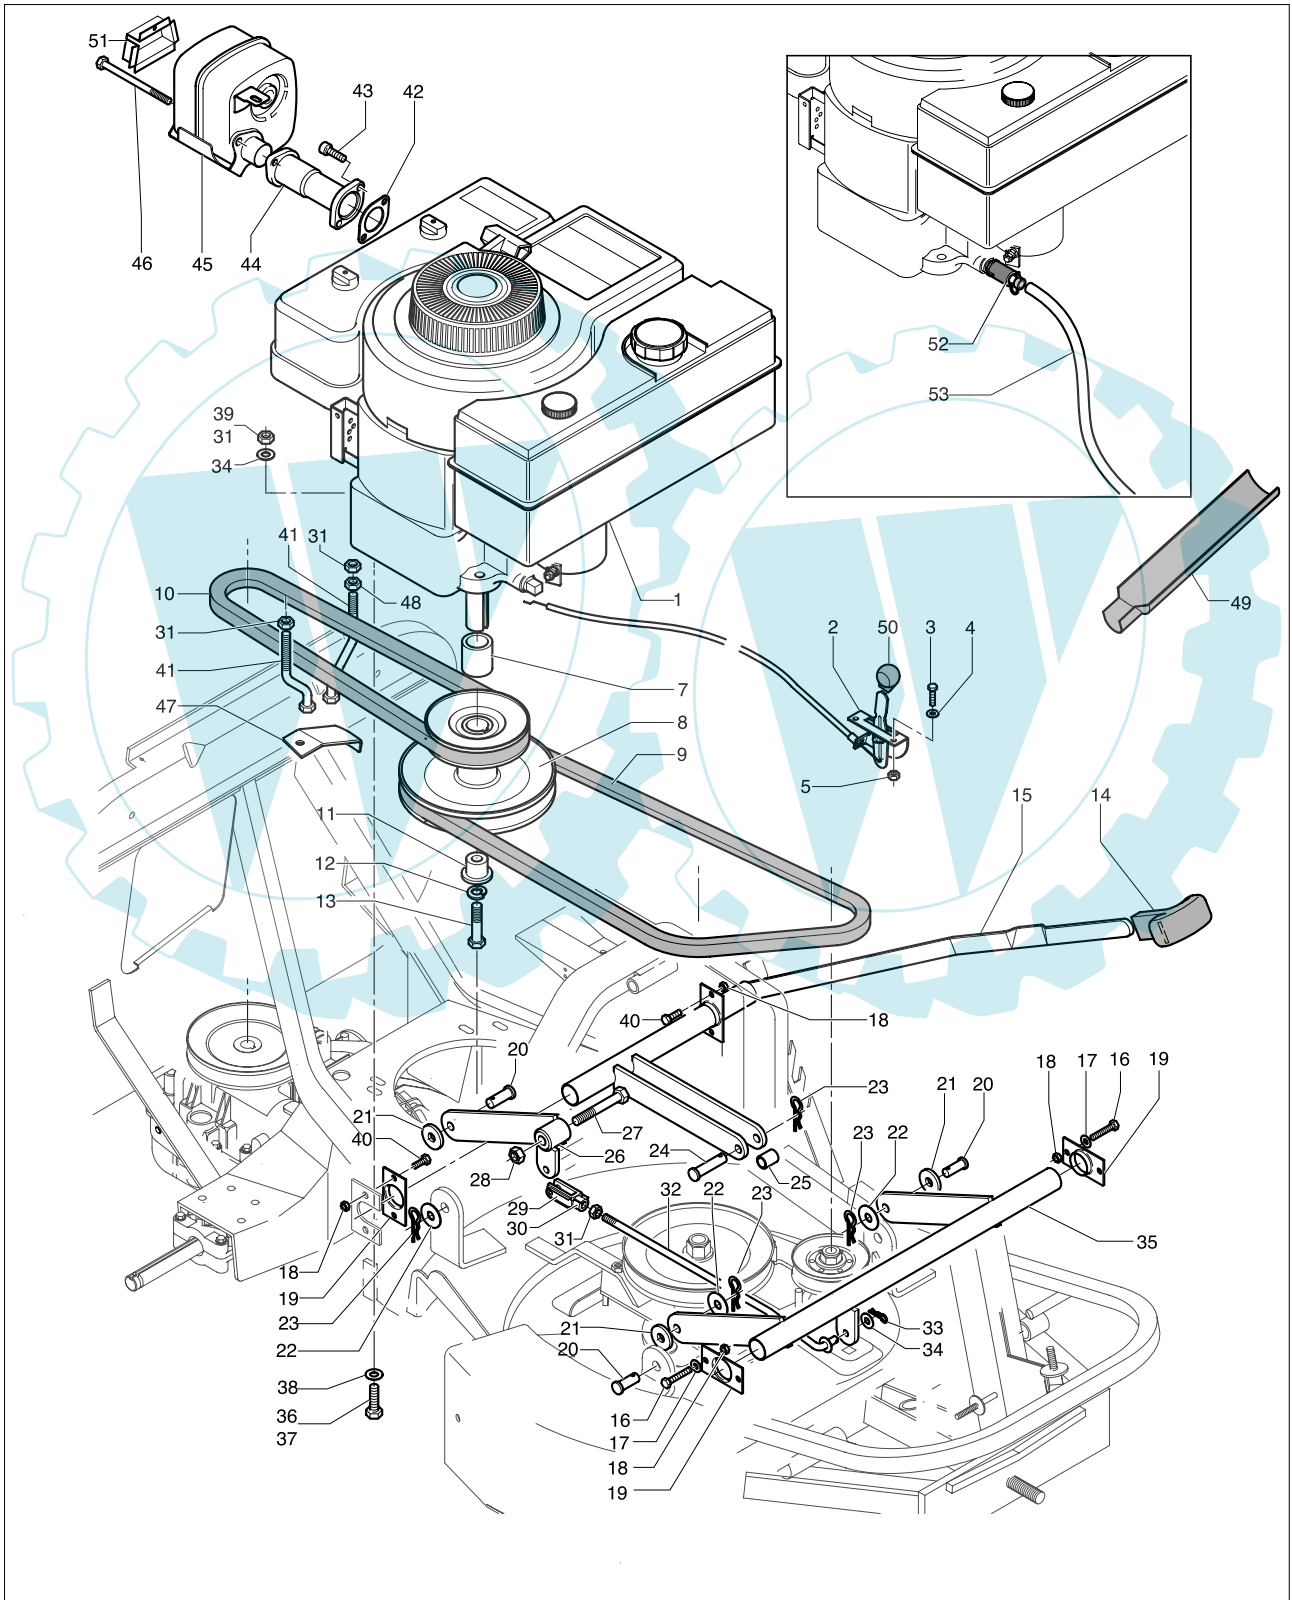

brand	QUELLE

date	JAN/03	SHEET 1/16

Model

UNIROPA

Product number

953878363